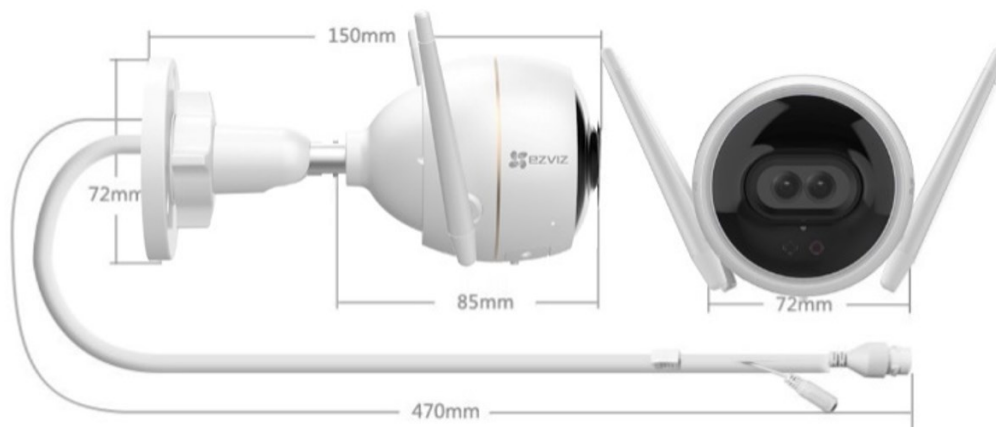

# CS-CV310-C0-6B22WFR

Уличная Wi-Fi камера с функцией AI и Dark-fighter

## Введение

Отличающаяся с двойн-объективом для цветного изображения в условиях ультра-низкой освещенности и с помощью встроенного алгоритма глубокого AI обучения для обнаружения человек и машин в реальном времени, С3Х уличная Wi-Fi камера предоставляет современное разрешение для домов и малых предприятий. Благодаря двум мощным ИК-лампам, которые заполняют поле зрения камеры, С3Х отображает цветное изображение в кромешной темноте (0,0001 люкс и выше). Это означает, что ночью видео запись будет цветное. Камера С3Х также имеет встроенный алгоритм глубокого AI обучения, который распознает человека и машин в режиме реального времени.

## Размеры